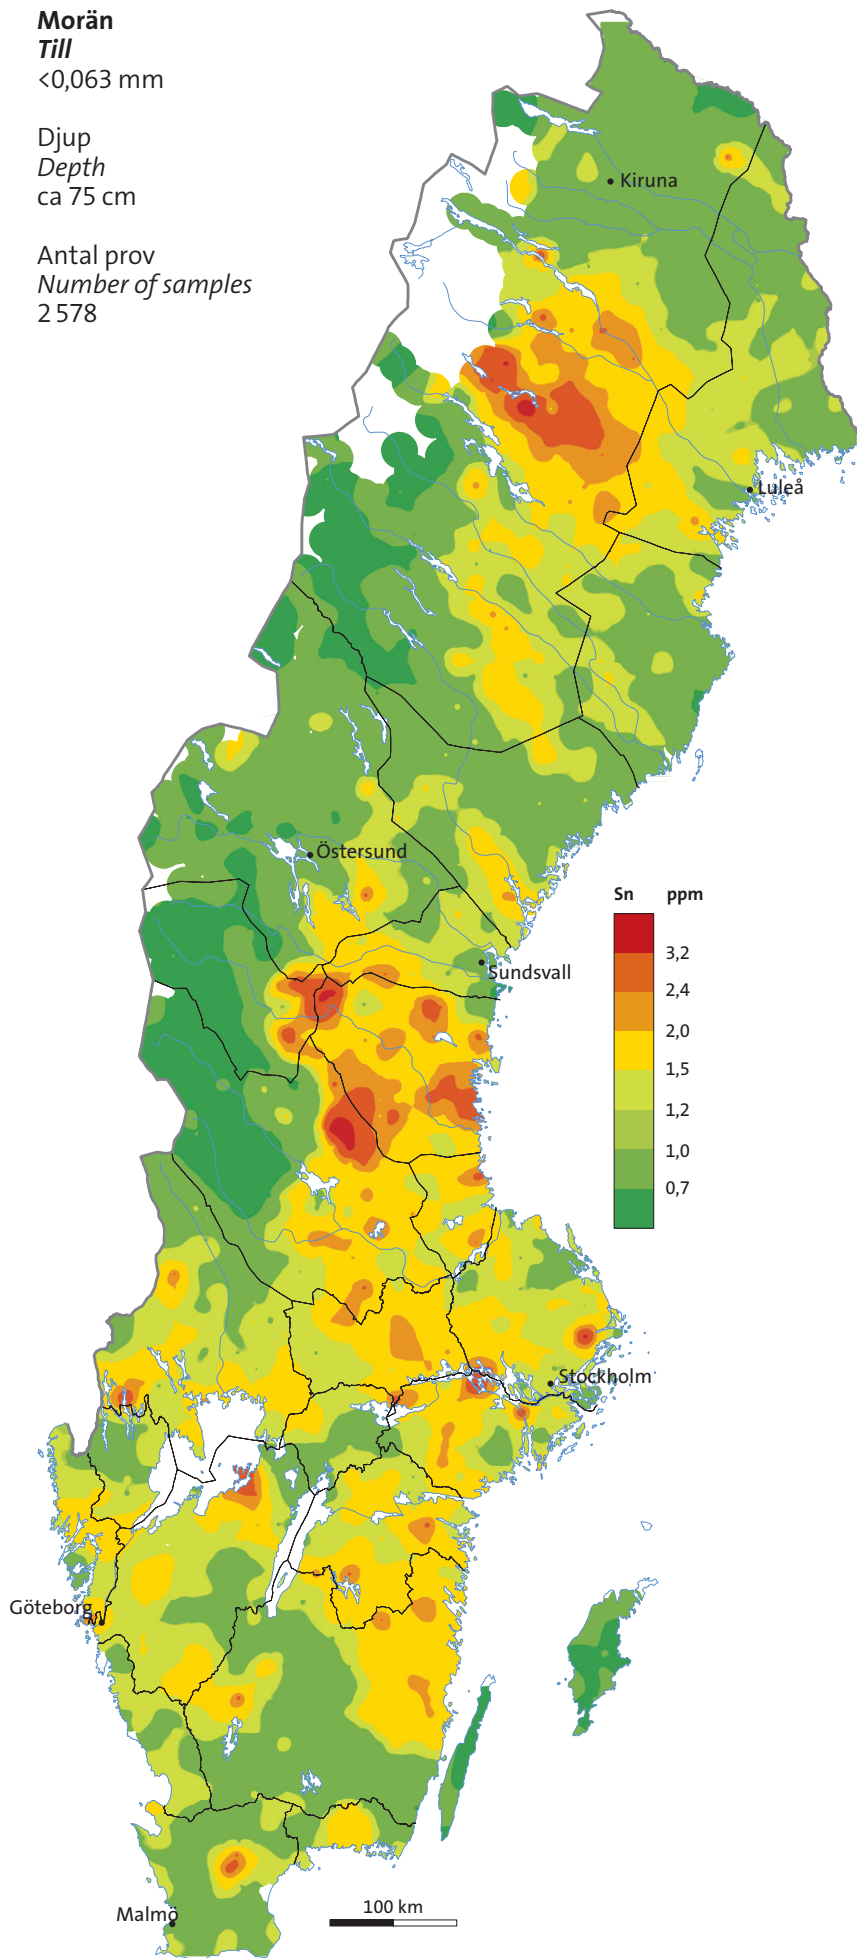

Morän
Till
<0,063 mm

Djup
Depth
ca 75 cm

Antal prov
Number of samples
2578

Betesmark
Grazing land
<2 mm

Djup
Depth
0–10 cm

Antal prov
Number of samples
179