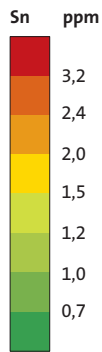

Morän
Till
<0,063 mm

Djup
Depth
ca 75 cm

Antal prov
Number of samples
2578

Betesmark
Grazing land
<2 mm

Djup
Depth
0–10 cm

Antal prov
Number of samples
179